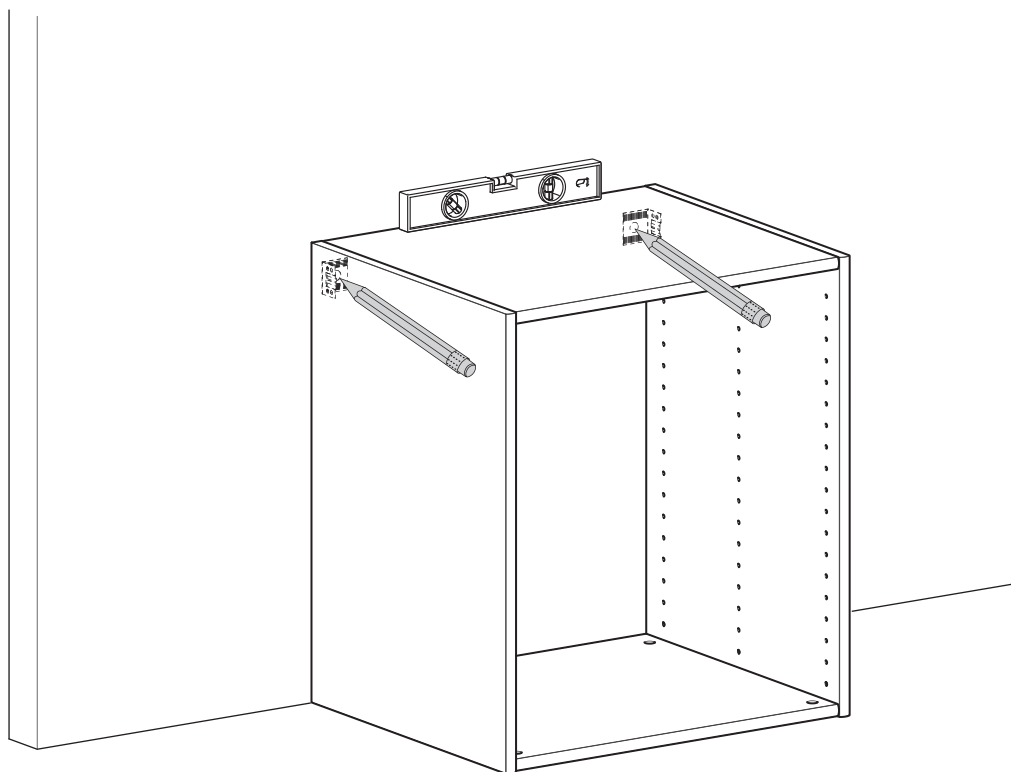

### Dimensions

L 40 cm - P 50 cm - H 68 cm

L 60 cm - P 50 cm - H 68 cm

L 80 cm - P 50 cm - H 68 cm

<b>A</b>	 x 8	<b>B</b>	 x 8	<b>C</b>	 x 8
<b>D</b>	 x 30	<b>E</b>	 Ø6x11mm x 4	<b>F</b>	 27mm x 2
<b>G</b>	 4MAx15 x 2	<b>H</b>	 x 4	<b>L</b>	 x 2
<b>M</b>	 x 2	<b>N</b>	 x 2		

Caisson à fixer au mur