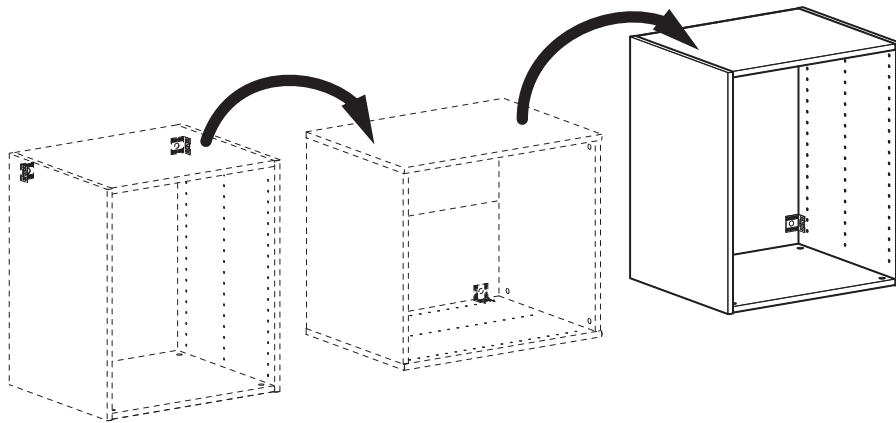

### Dimensions

L 40 cm - P 50 cm - H 68 cm

L 60 cm - P 50 cm - H 68 cm

L 80 cm - P 50 cm - H 68 cm

<b>A</b>	 x 8	<b>B</b>	 x 8	<b>C</b>	 x 8
<b>D</b>	 x 30	<b>E</b>	 Ø6x11mm x 4	<b>F</b>	 27mm x 2
<b>G</b>	 4MAx15 x 2	<b>H</b>	 x 4	<b>L</b>	 x 2
<b>M</b>	 x 2	<b>N</b>	 x 2		

Pour bénéficier de la garantie, votre aménagement de placard doit :  
Etre stocké et posé dans une pièce présentant les conditions normales d'un intérieur d'habitat (DTU).

Etre posé dans les règles de l'art et selon les prescriptions Lapeyre précisées dans cette notice.

Caisson à fixer au mur