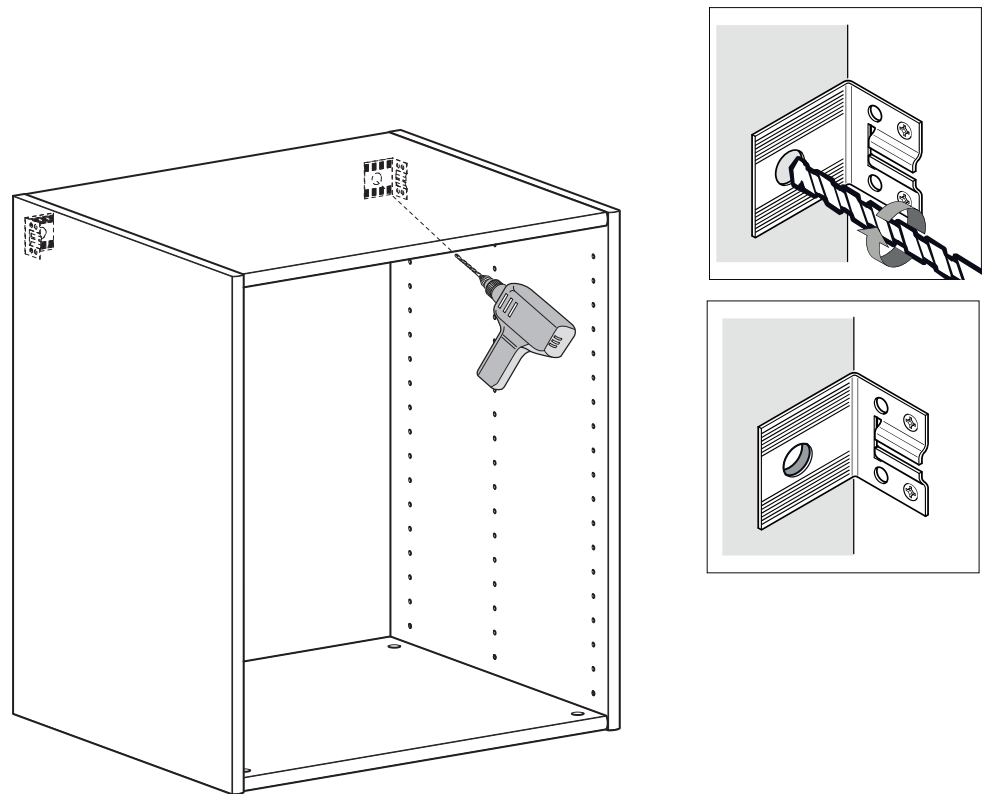

### Dimensions

L 40 cm - P 50 cm - H 68 cm

L 60 cm - P 50 cm - H 68 cm

L 80 cm - P 50 cm - H 68 cm

<b>A</b>	 x 8	<b>B</b>	 x 8	<b>C</b>	 x 8
<b>D</b>	 x 30	<b>E</b>	 Ø6x11mm x 4	<b>F</b>	 27mm x 2
<b>G</b>	 4MAx15 x 2	<b>H</b>	 x 4	<b>L</b>	 x 2
<b>M</b>	 x 2	<b>N</b>	 x 2		

Pour bénéficier de la garantie, votre aménagement de placard doit :  
Etre stocké et posé dans une pièce présentant les conditions normales d'un intérieur d'habitat (DTU).

Etre posé dans les règles de l'art et selon les prescriptions Lapeyre précisées dans cette notice.

Caisson à fixer au mur