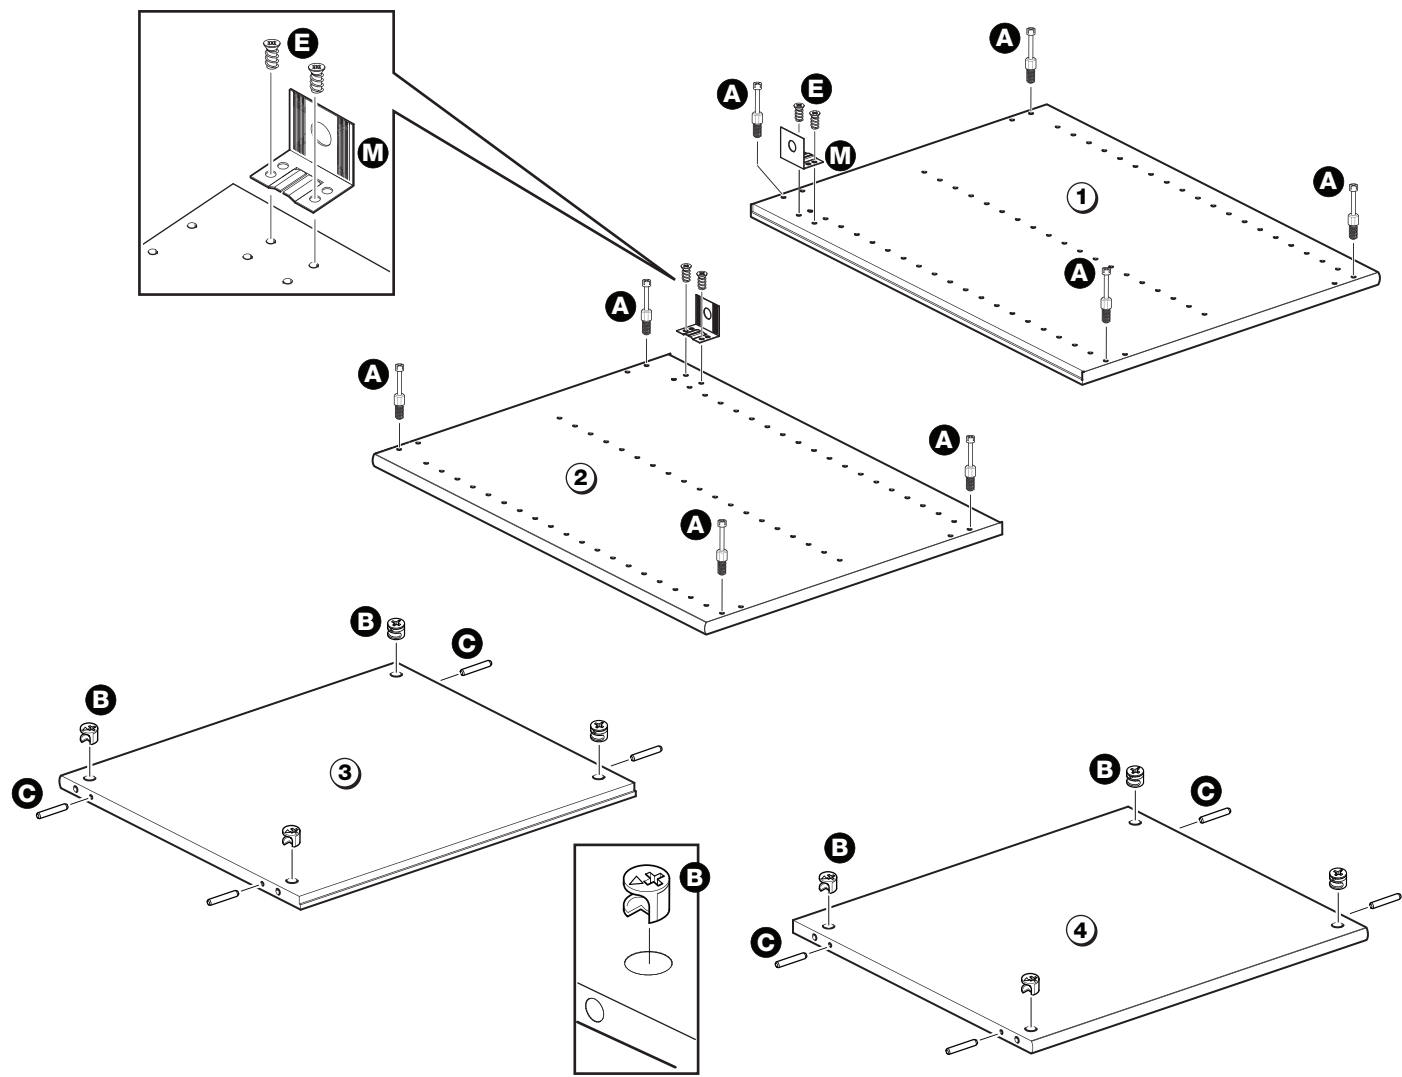

### Dimensions

L 40 cm - P 50 cm - H 68 cm

L 60 cm - P 50 cm - H 68 cm

L 80 cm - P 50 cm - H 68 cm

<b>A</b>	 x 8	<b>B</b>	 x 8	<b>C</b>	 x 8
<b>D</b>	 x 30	<b>E</b>	 Ø6x11mm x 4	<b>F</b>	 27mm x 2
<b>G</b>	 4MAx15 x 2	<b>H</b>	 x 4	<b>L</b>	 x 2
<b>M</b>	 x 2	<b>N</b>	 x 2		

Caisson à fixer au mur