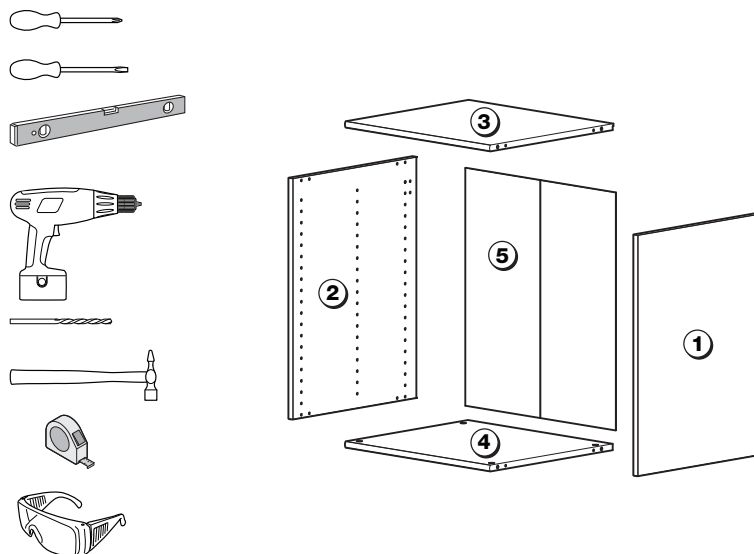

### Dimensions

L 40 cm - P 50 cm - H 68 cm

L 60 cm - P 50 cm - H 68 cm

L 80 cm - P 50 cm - H 68 cm

<b>A</b>	 x 8	<b>B</b>	 x 8	<b>C</b>	 x 8
<b>D</b>	 x 30	<b>E</b>	 Ø6x11mm x 4	<b>F</b>	 27mm x 2
<b>G</b>	 4MAx15 x 2	<b>H</b>	 x 4	<b>L</b>	 x 2
<b>M</b>	 x 2	<b>N</b>	 x 2		

Caisson à fixer au mur