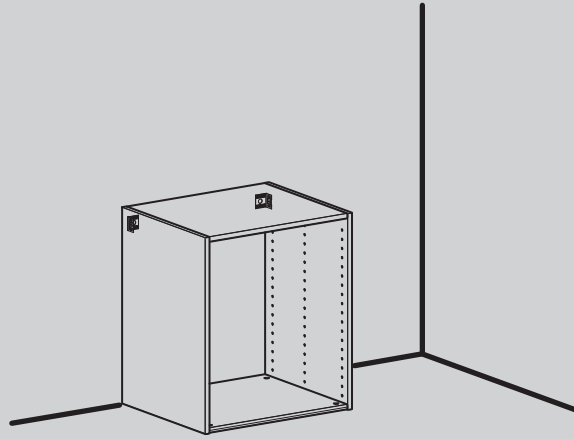

### Dimensions

L 40 cm - P 50 cm - H 68 cm

L 60 cm - P 50 cm - H 68 cm

L 80 cm - P 50 cm - H 68 cm

<b>A</b>	 x 8	<b>B</b>	 x 8	<b>C</b>	 x 8
<b>D</b>	 x 30	<b>E</b>	 Ø6x11mm x 4	<b>F</b>	 27mm x 2
<b>G</b>	 4MAx15 x 2	<b>H</b>	 x 4	<b>L</b>	 x 2
<b>M</b>	 x 2	<b>N</b>	 x 2		

Pour bénéficier de la garantie, votre aménagement de placard doit :  
Etre stocké et posé dans une pièce présentant les conditions normales d'un intérieur d'habitat (DTU).

Etre posé dans les règles de l'art et selon les prescriptions Lapeyre précisées dans cette notice.

Caisson à fixer au mur